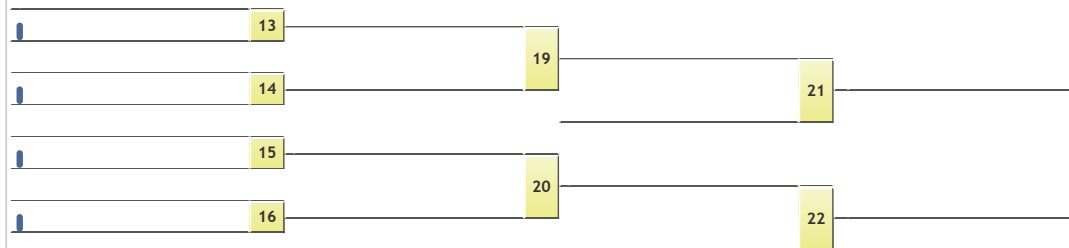

# CBI: MEETING NACIONAL SUB 18 E SUB 21 - 2019

São Paulo - São Paulo 01 de Fevereiro de 2019 a 02 de Fevereiro de 2019  
SUB-18 MASCULINO SUPERLIGEIRO (-50kg)

**-50kg**  
12 atletas

## REPESCAGEM