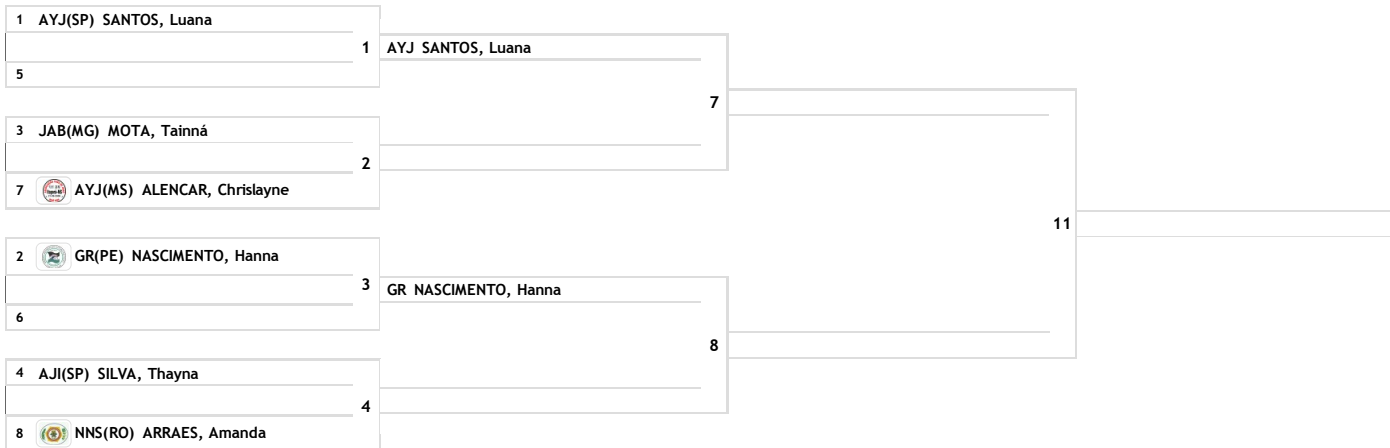

CBI: MEETING NACIONAL SUB 18 E SUB 21 - 2019

São Paulo - São Paulo 01 de Fevereiro de 2019 a 02 de Fevereiro de 2019
SUB-21 FEMININO SUPERLIGEIRO (-44kg)

-44kg
6 atletas