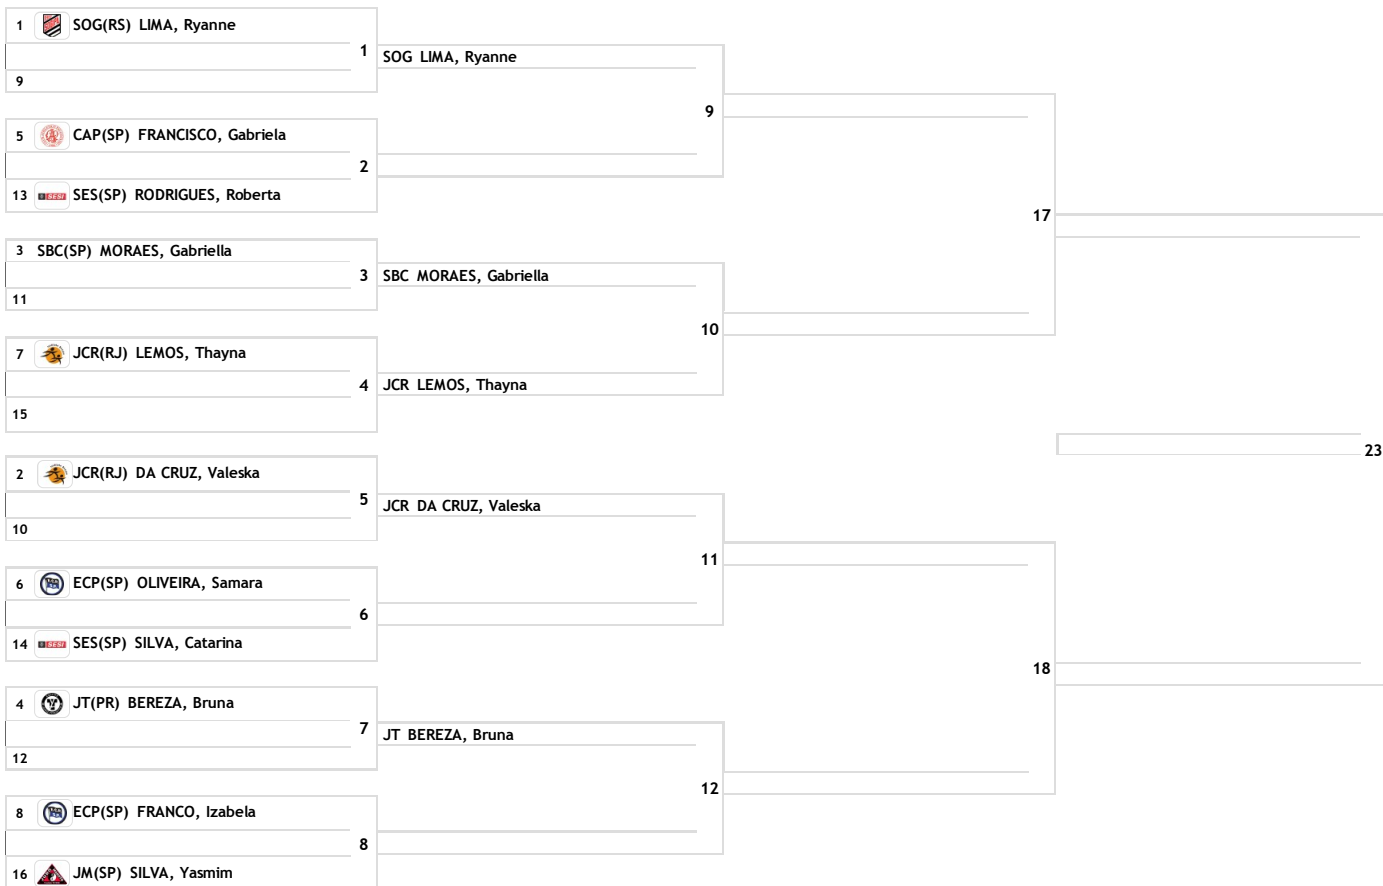

CBI: MEETING NACIONAL SUB 18 E SUB 21 - 2019

São Paulo - São Paulo 01 de Fevereiro de 2019 a 02 de Fevereiro de 2019
SUB-21 FEMININO MEIO-MÉDIO (-63kg)

-63kg
11 atletas