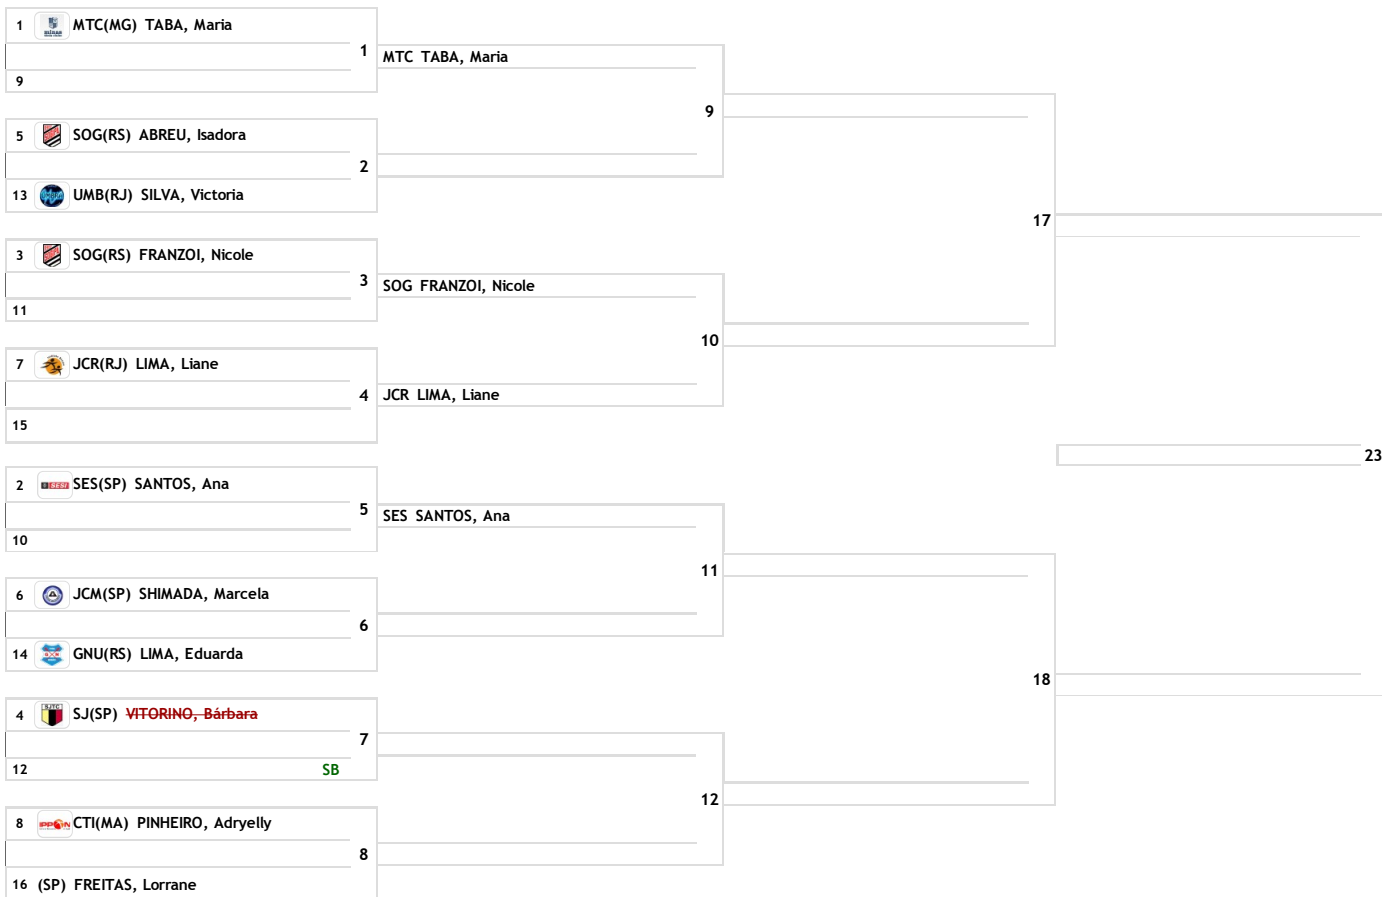

CBI: MEETING NACIONAL SUB 18 E SUB 21 - 2019

São Paulo - São Paulo 01 de Fevereiro de 2019 a 02 de Fevereiro de 2019
SUB-21 FEMININO MEIO-LEVE (-52kg)

-52kg
10 atletas