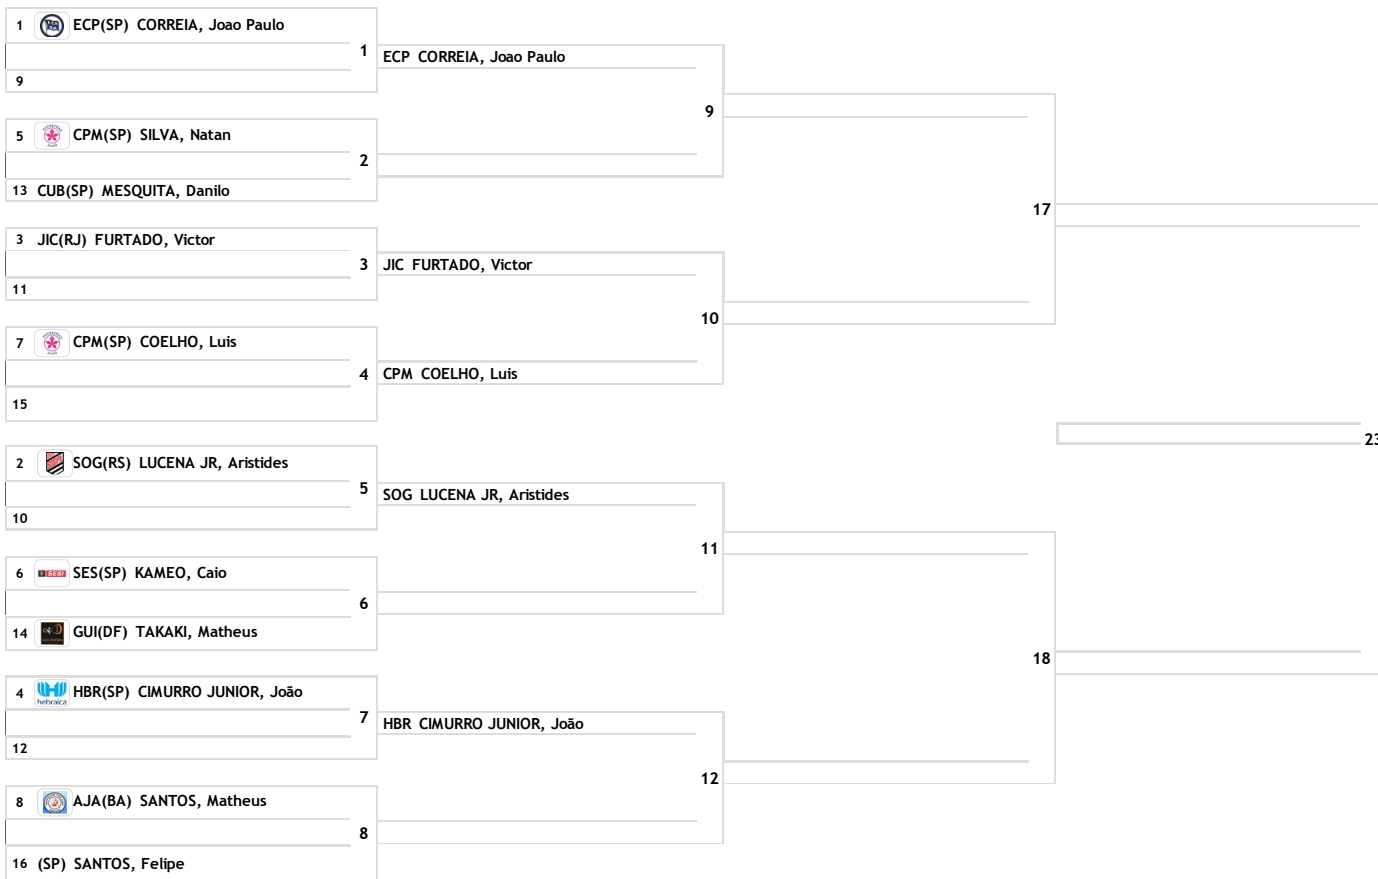

CBI: MEETING NACIONAL SUB 18 E SUB 21 - 2019

São Paulo - São Paulo 01 de Fevereiro de 2019 a 02 de Fevereiro de 2019
SUB-21 MASCULINO LIGEIRO (-60kg)

-60kg
11 atletas