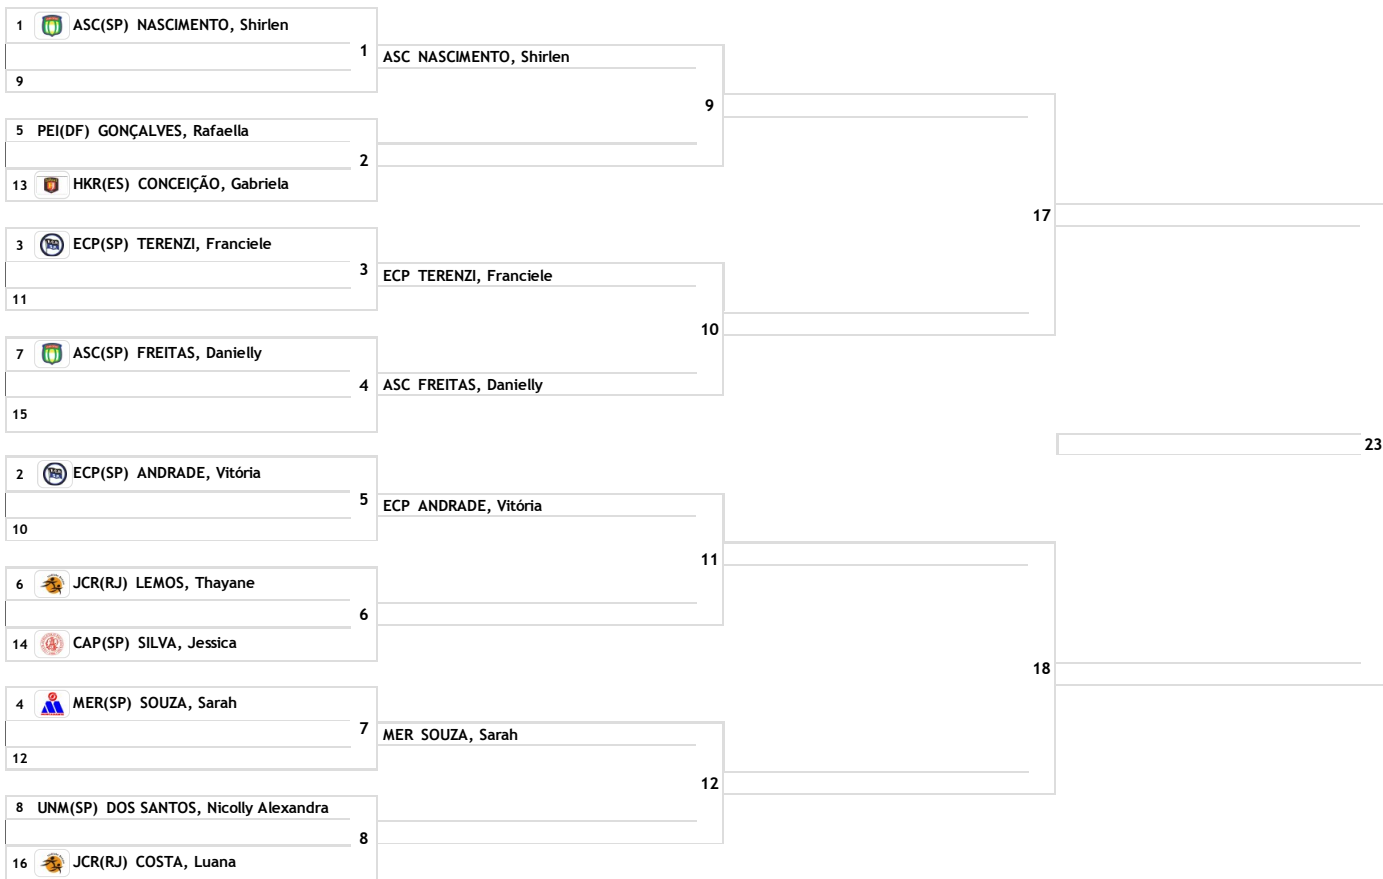

CBI: MEETING NACIONAL SUB 18 E SUB 21 - 2019

São Paulo - São Paulo 01 de Fevereiro de 2019 a 02 de Fevereiro de 2019
SUB-21 FEMININO LEVE (-57kg)

-57kg
11 atletas