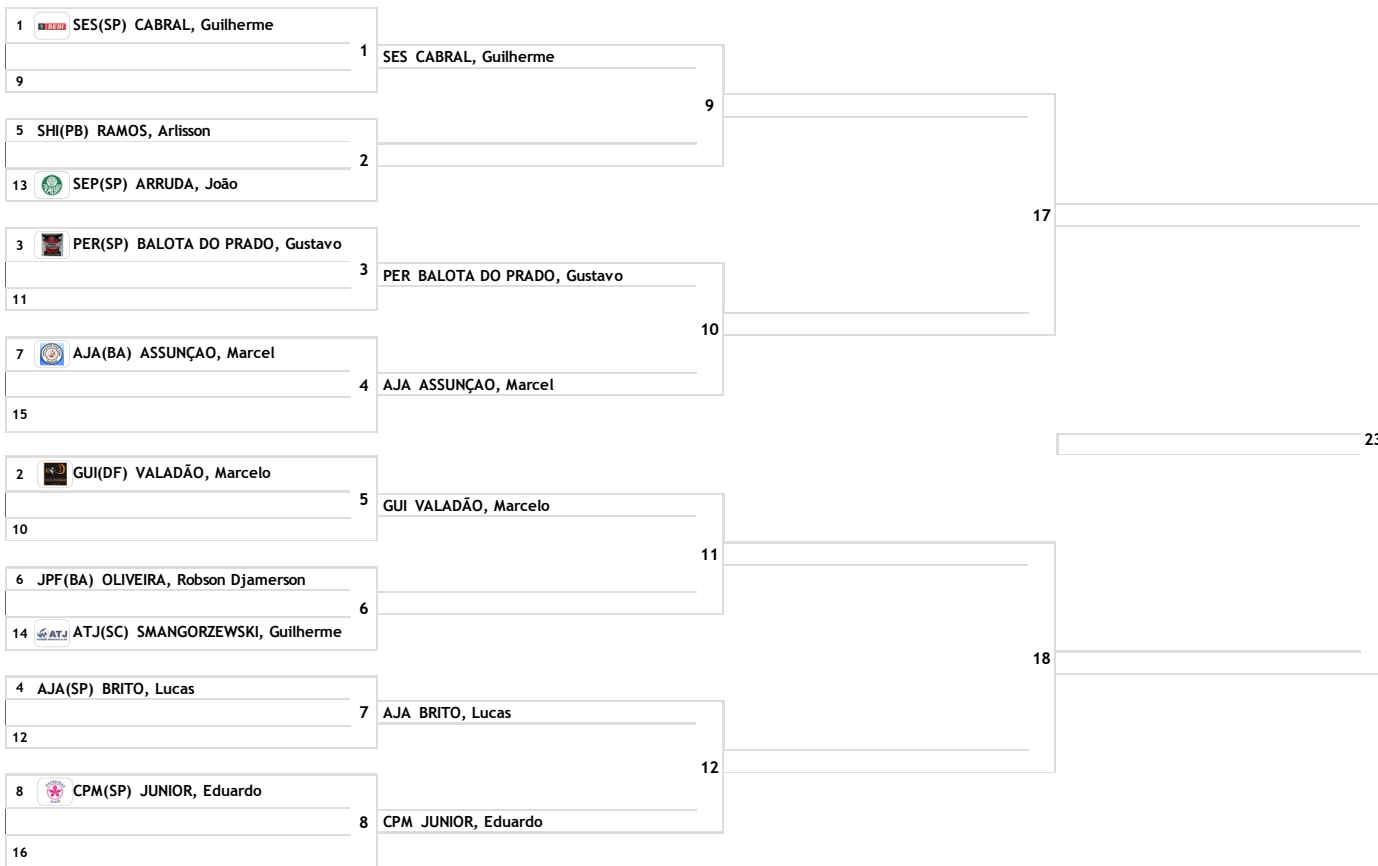

CBI: MEETING NACIONAL SUB 18 E SUB 21 - 2019

São Paulo - São Paulo 01 de Fevereiro de 2019 a 02 de Fevereiro de 2019
SUB-21 MASCULINO PESADO (+100kg)

+100kg
10 atletas