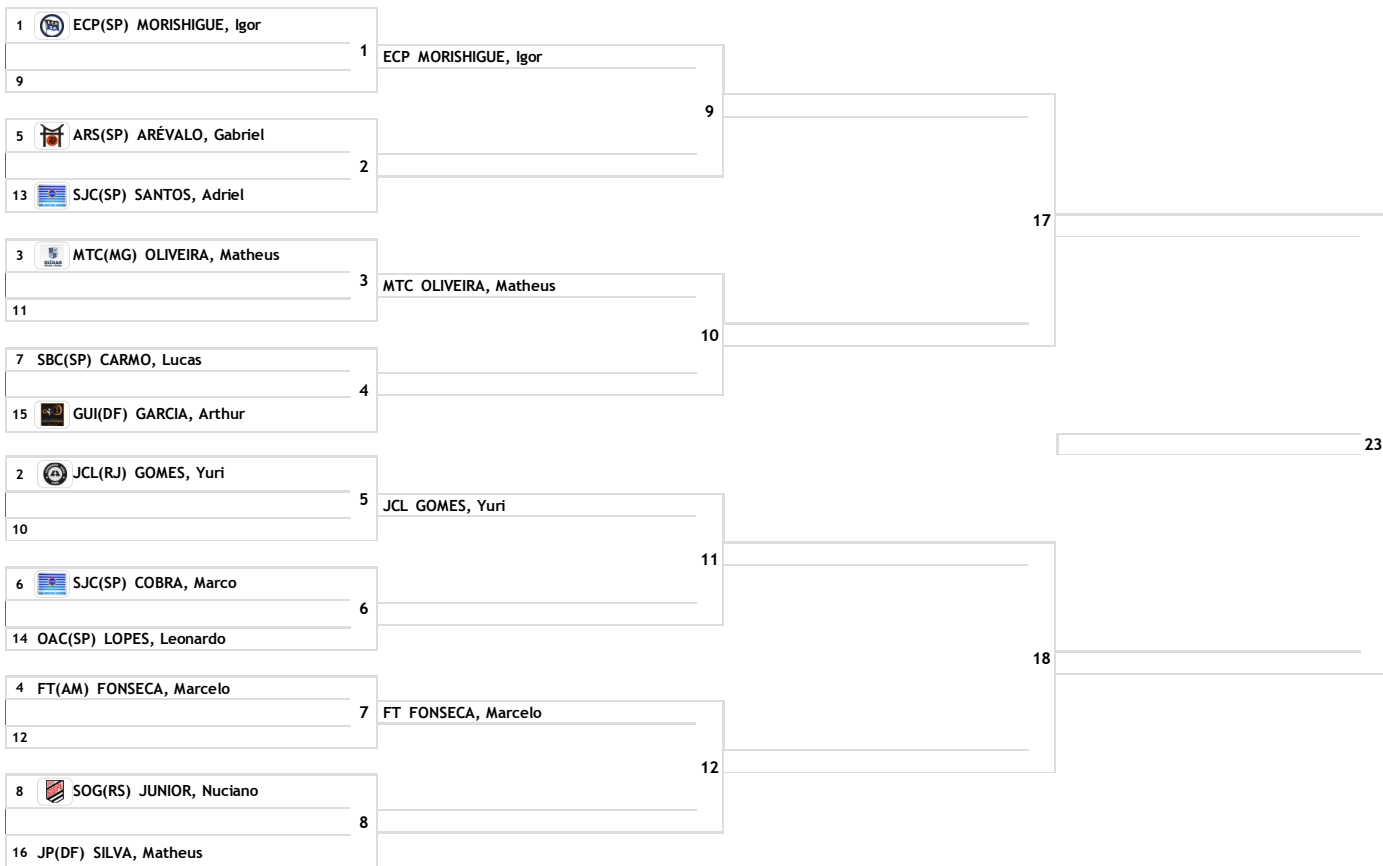

CBI: MEETING NACIONAL SUB 18 E SUB 21 - 2019

São Paulo - São Paulo 01 de Fevereiro de 2019 a 02 de Fevereiro de 2019
SUB-21 MASCULINO MÉDIO (-90kg)

-90kg
12 atletas