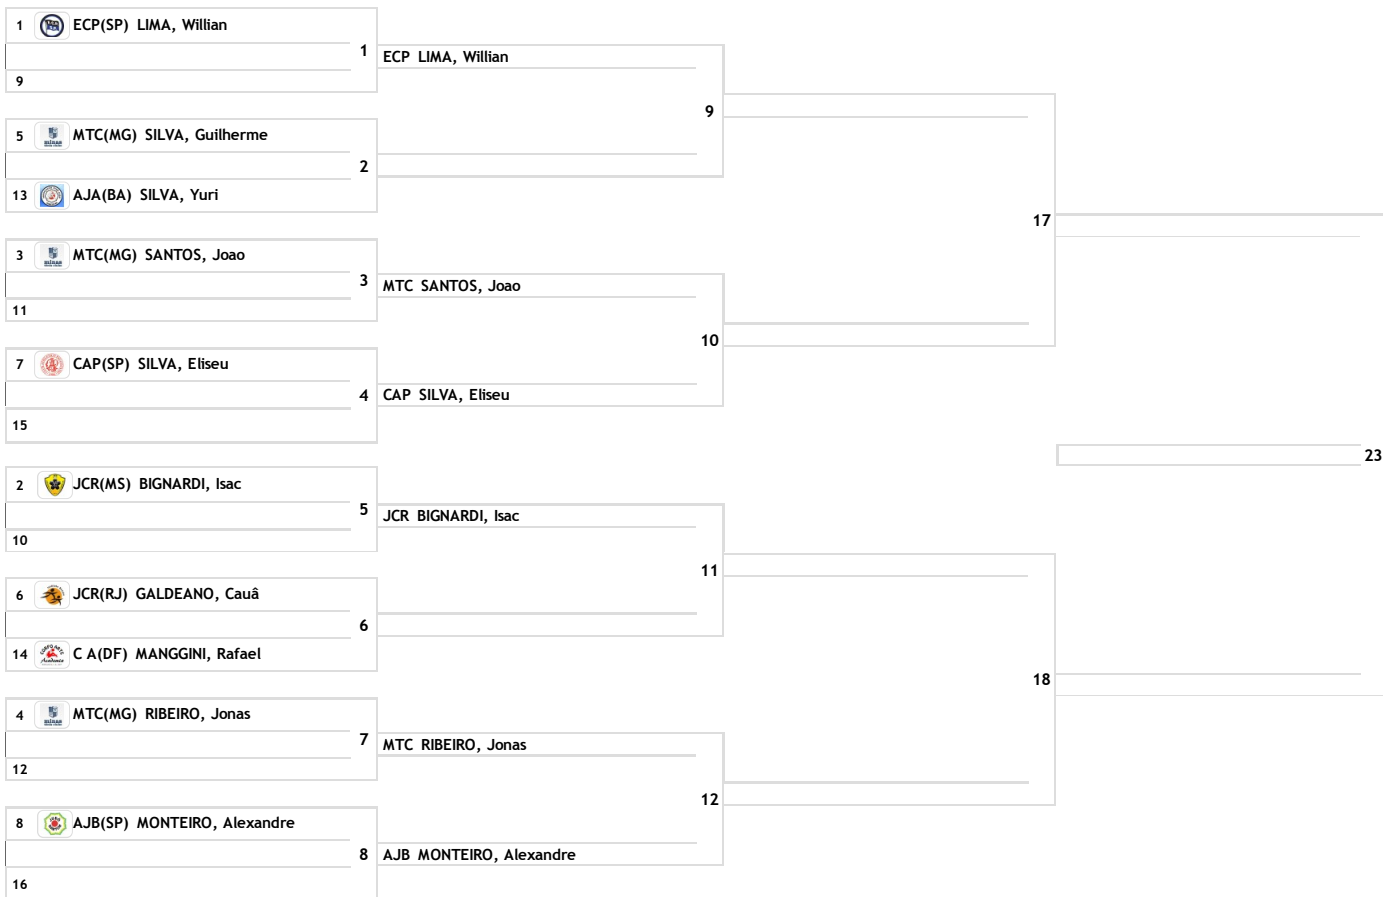

CBI: MEETING NACIONAL SUB 18 E SUB 21 - 2019

São Paulo - São Paulo 01 de Fevereiro de 2019 a 02 de Fevereiro de 2019
SUB-21 MASCULINO MEIO-LEVE (-66kg)

-66kg
10 atletas