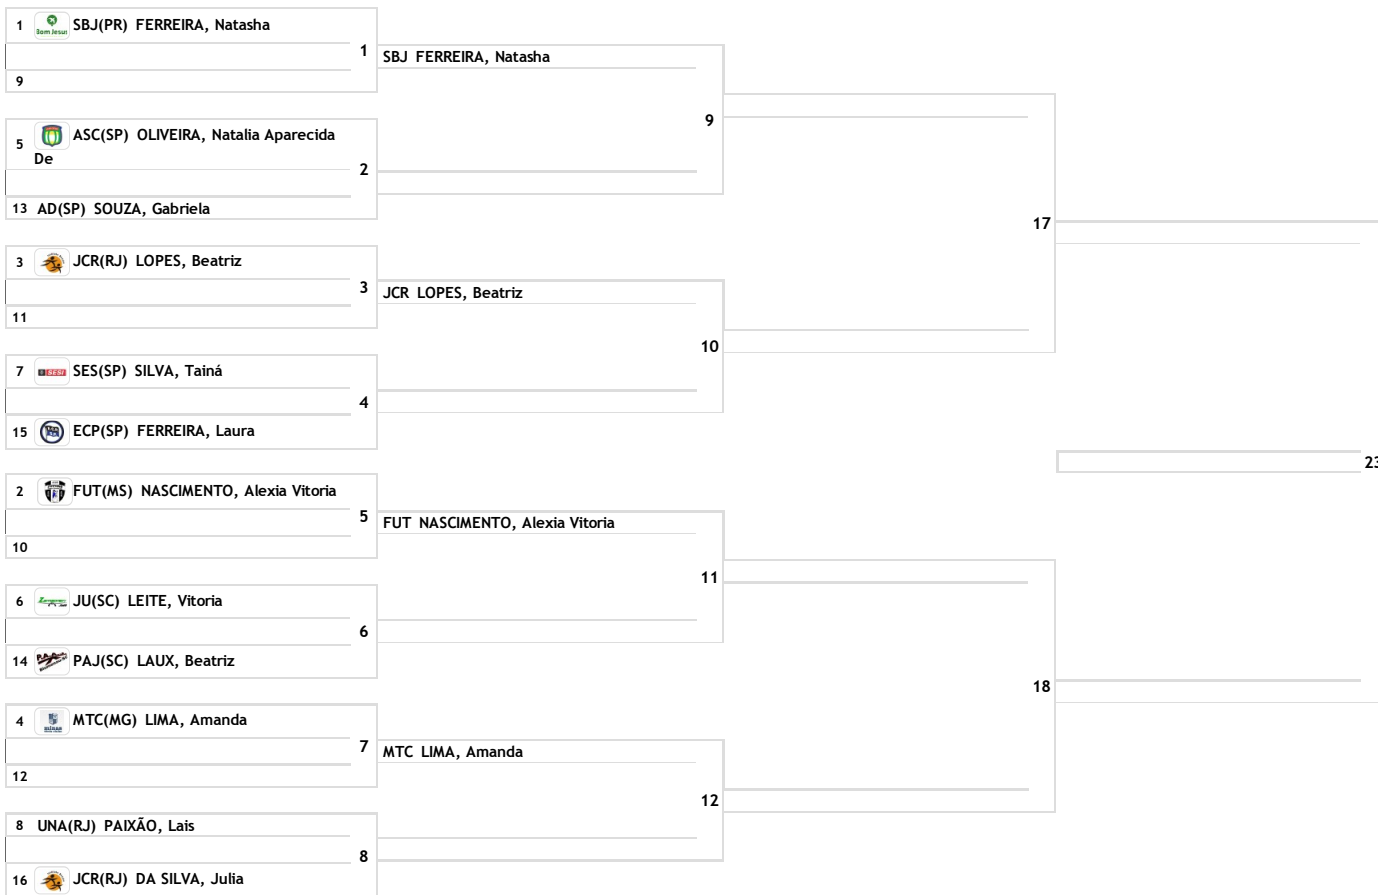

CBI: MEETING NACIONAL SUB 18 E SUB 21 - 2019

São Paulo - São Paulo 01 de Fevereiro de 2019 a 02 de Fevereiro de 2019
SUB-21 FEMININO LIGEIRO (-48kg)

-48kg
12 atletas