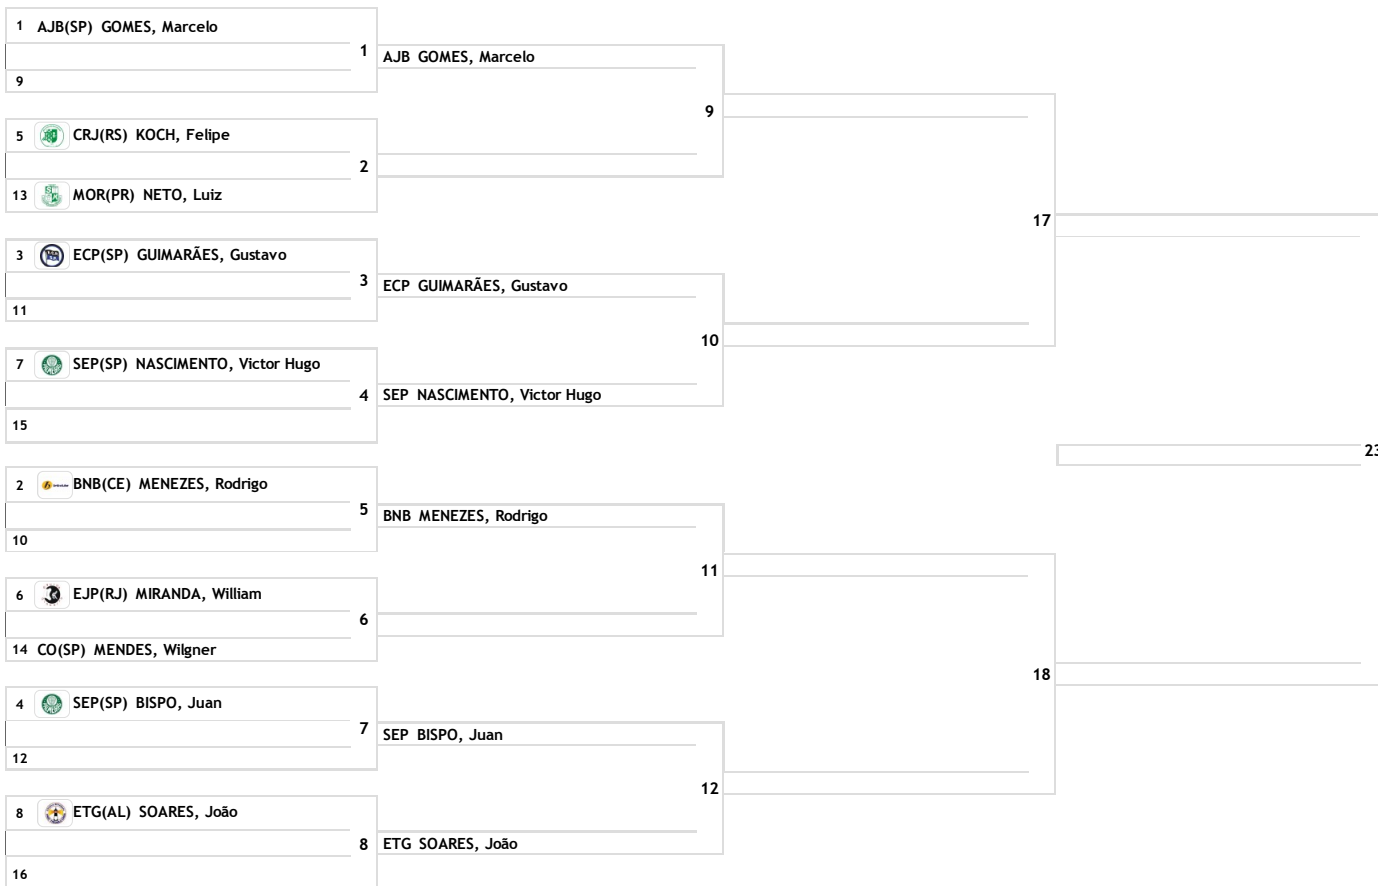

CBI: MEETING NACIONAL SUB 18 E SUB 21 - 2019

São Paulo - São Paulo 01 de Fevereiro de 2019 a 02 de Fevereiro de 2019
SUB-21 MASCULINO MEIO-MÉDIO (-81kg)

-81kg
10 atletas