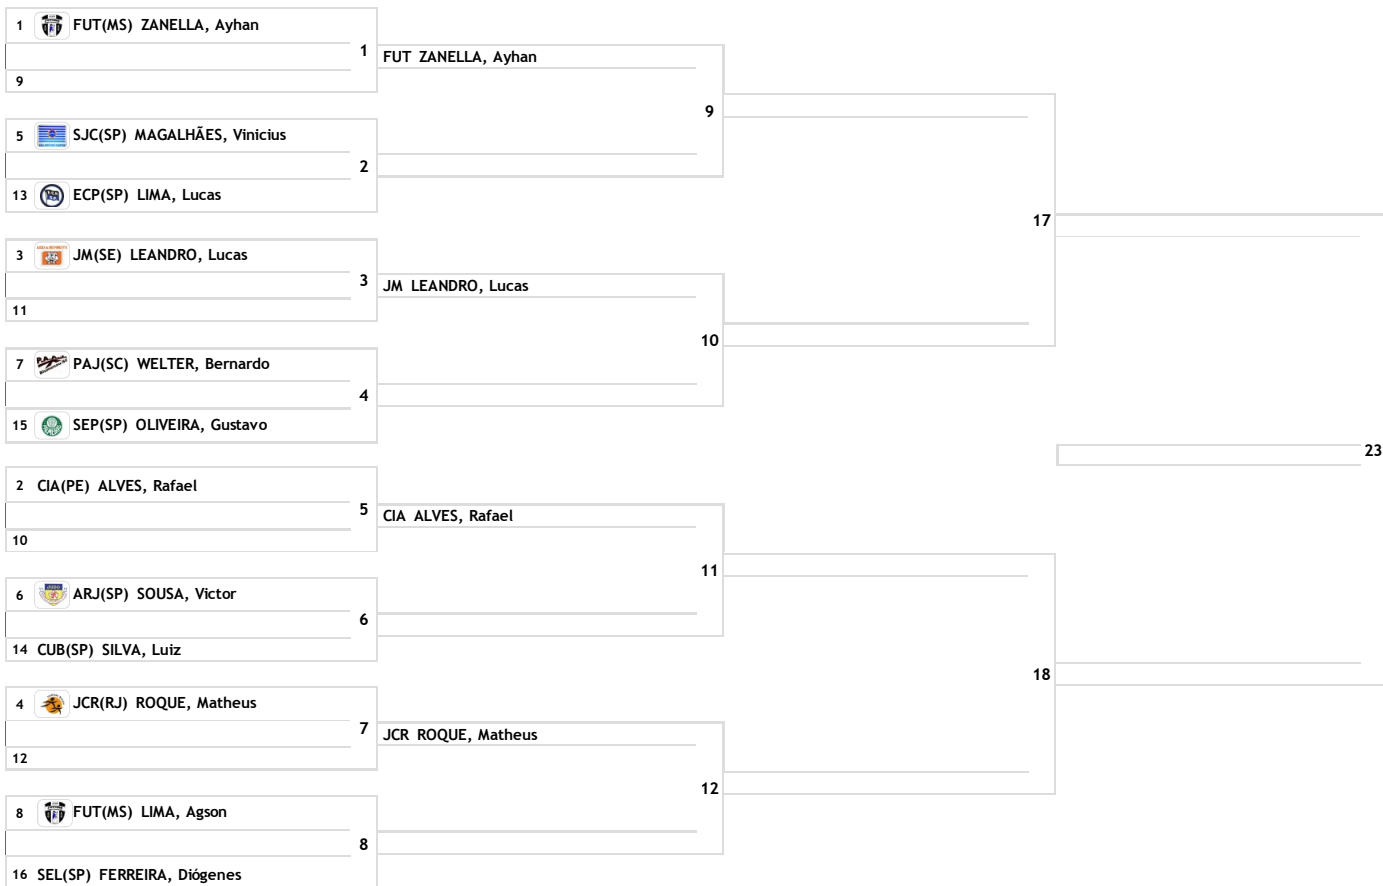

CBI: MEETING NACIONAL SUB 18 E SUB 21 - 2019

São Paulo - São Paulo 01 de Fevereiro de 2019 a 02 de Fevereiro de 2019
SUB-21 MASCULINO MEIO-PESADO (-100kg)

-100kg
12 atletas