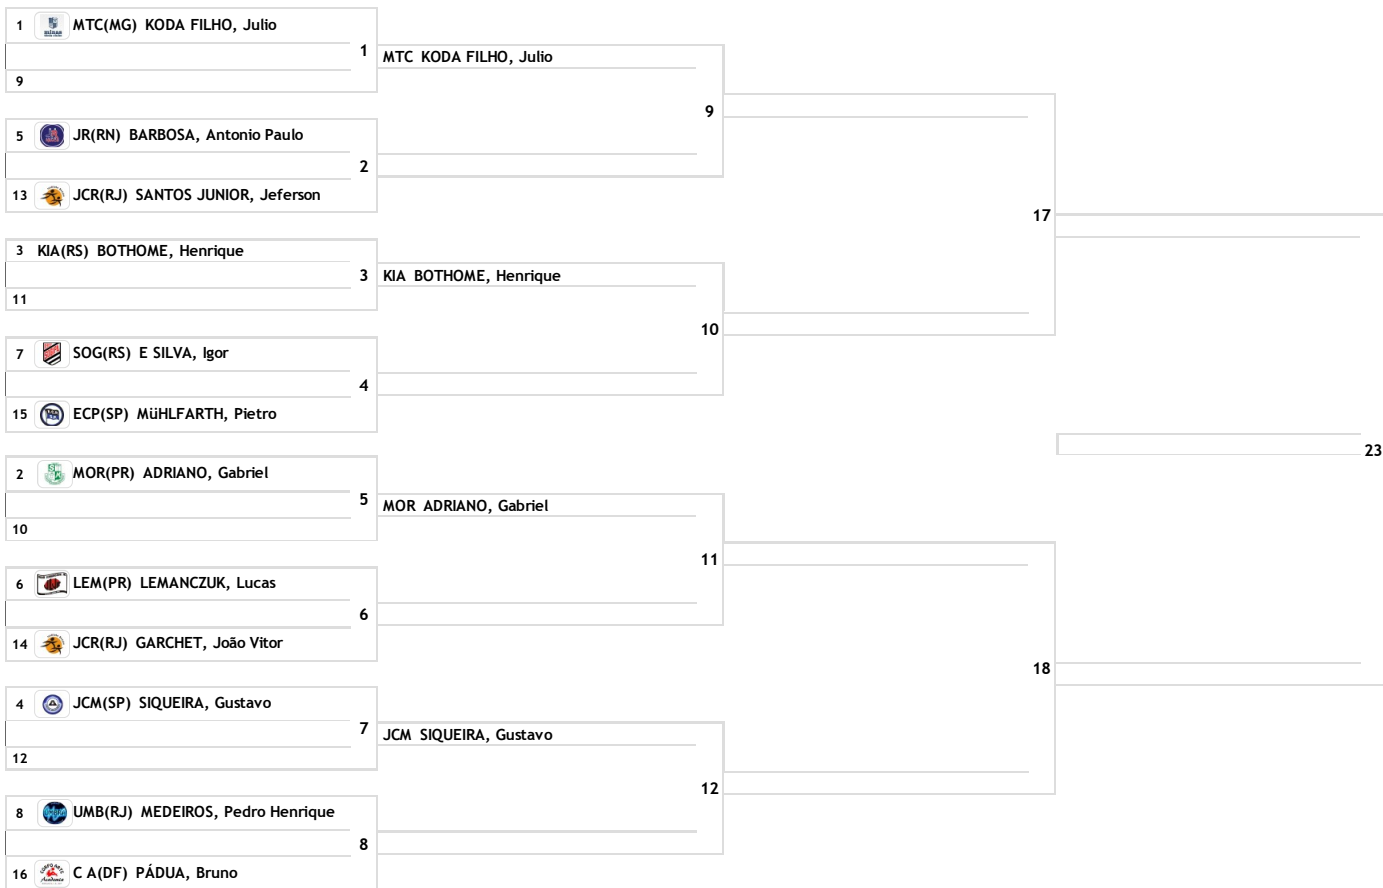

CBI: MEETING NACIONAL SUB 18 E SUB 21 - 2019

São Paulo - São Paulo 01 de Fevereiro de 2019 a 02 de Fevereiro de 2019
SUB-21 MASCULINO LEVE (-73kg)

-73kg
12 atletas