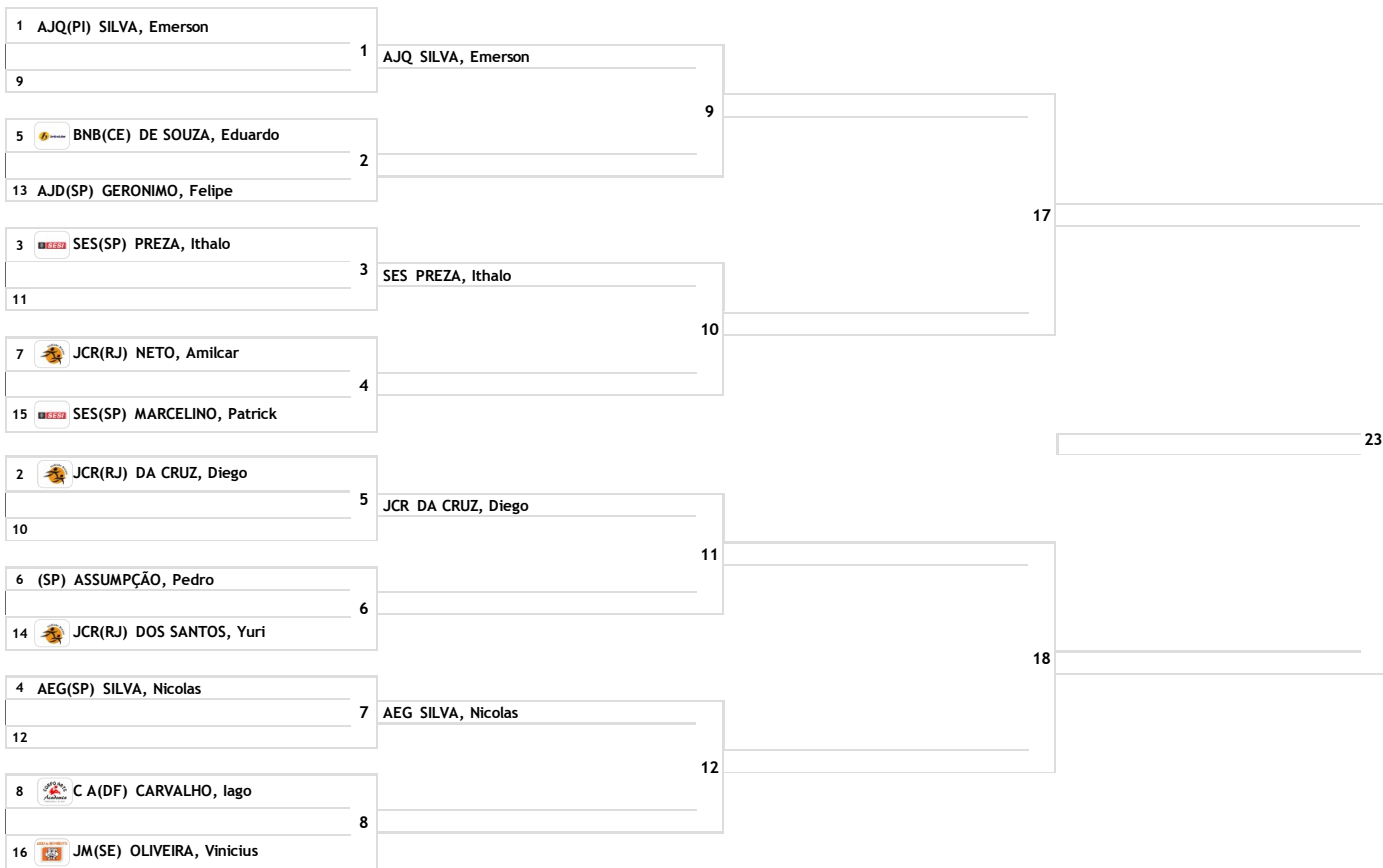

CBI: MEETING NACIONAL SUB 18 E SUB 21 - 2019

São Paulo - São Paulo 01 de Fevereiro de 2019 a 02 de Fevereiro de 2019
SUB-21 MASCULINO SUPERLIGEIRO (-55kg)

-55kg
12 atletas

REPESCAGEM

RESULTADO

O resultado ainda não está disponível, pois existem lutas pendentes.