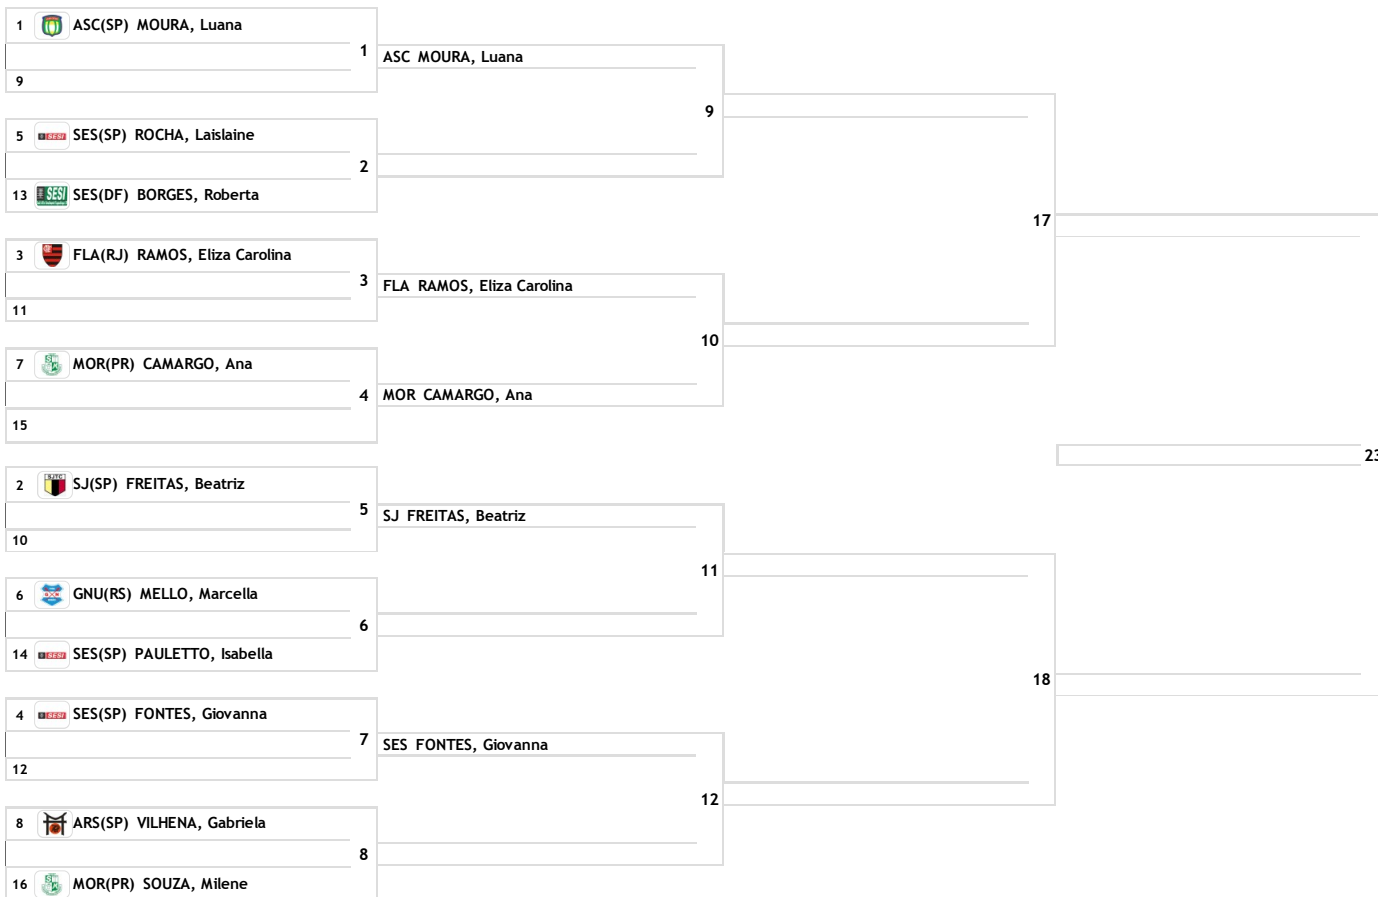

CBI: MEETING NACIONAL SUB 18 E SUB 21 - 2019

São Paulo - São Paulo 01 de Fevereiro de 2019 a 02 de Fevereiro de 2019
SUB-21 FEMININO MEIO-PESADO (-78kg)

-78kg
11 atletas