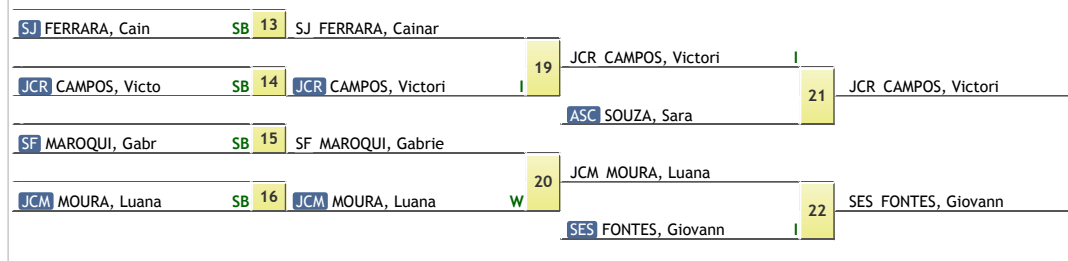

CBI - Seletiva Nacional Sub 21 - 2018

Curitiba - Paraná 02 de Dezembro de 2017 a 03 de Dezembro de 2017
SUB 21 FEMININO MEIO PESADO (-78kg)**-78kg**
9 atletas

REPESCAGEM

RESULTADO

1	1	ALI PONCE, Camila
2	2	SES ROCHA, Laislaine
3	3	SES FONTES, Giovanna
4		JCR CAMPOS, Victoria
5		ASC SOUZA, Sara
5		JCM MOURA, Luana
7		SJ FERRARA, Cainara
7		SF MAROQUI, Gabriele