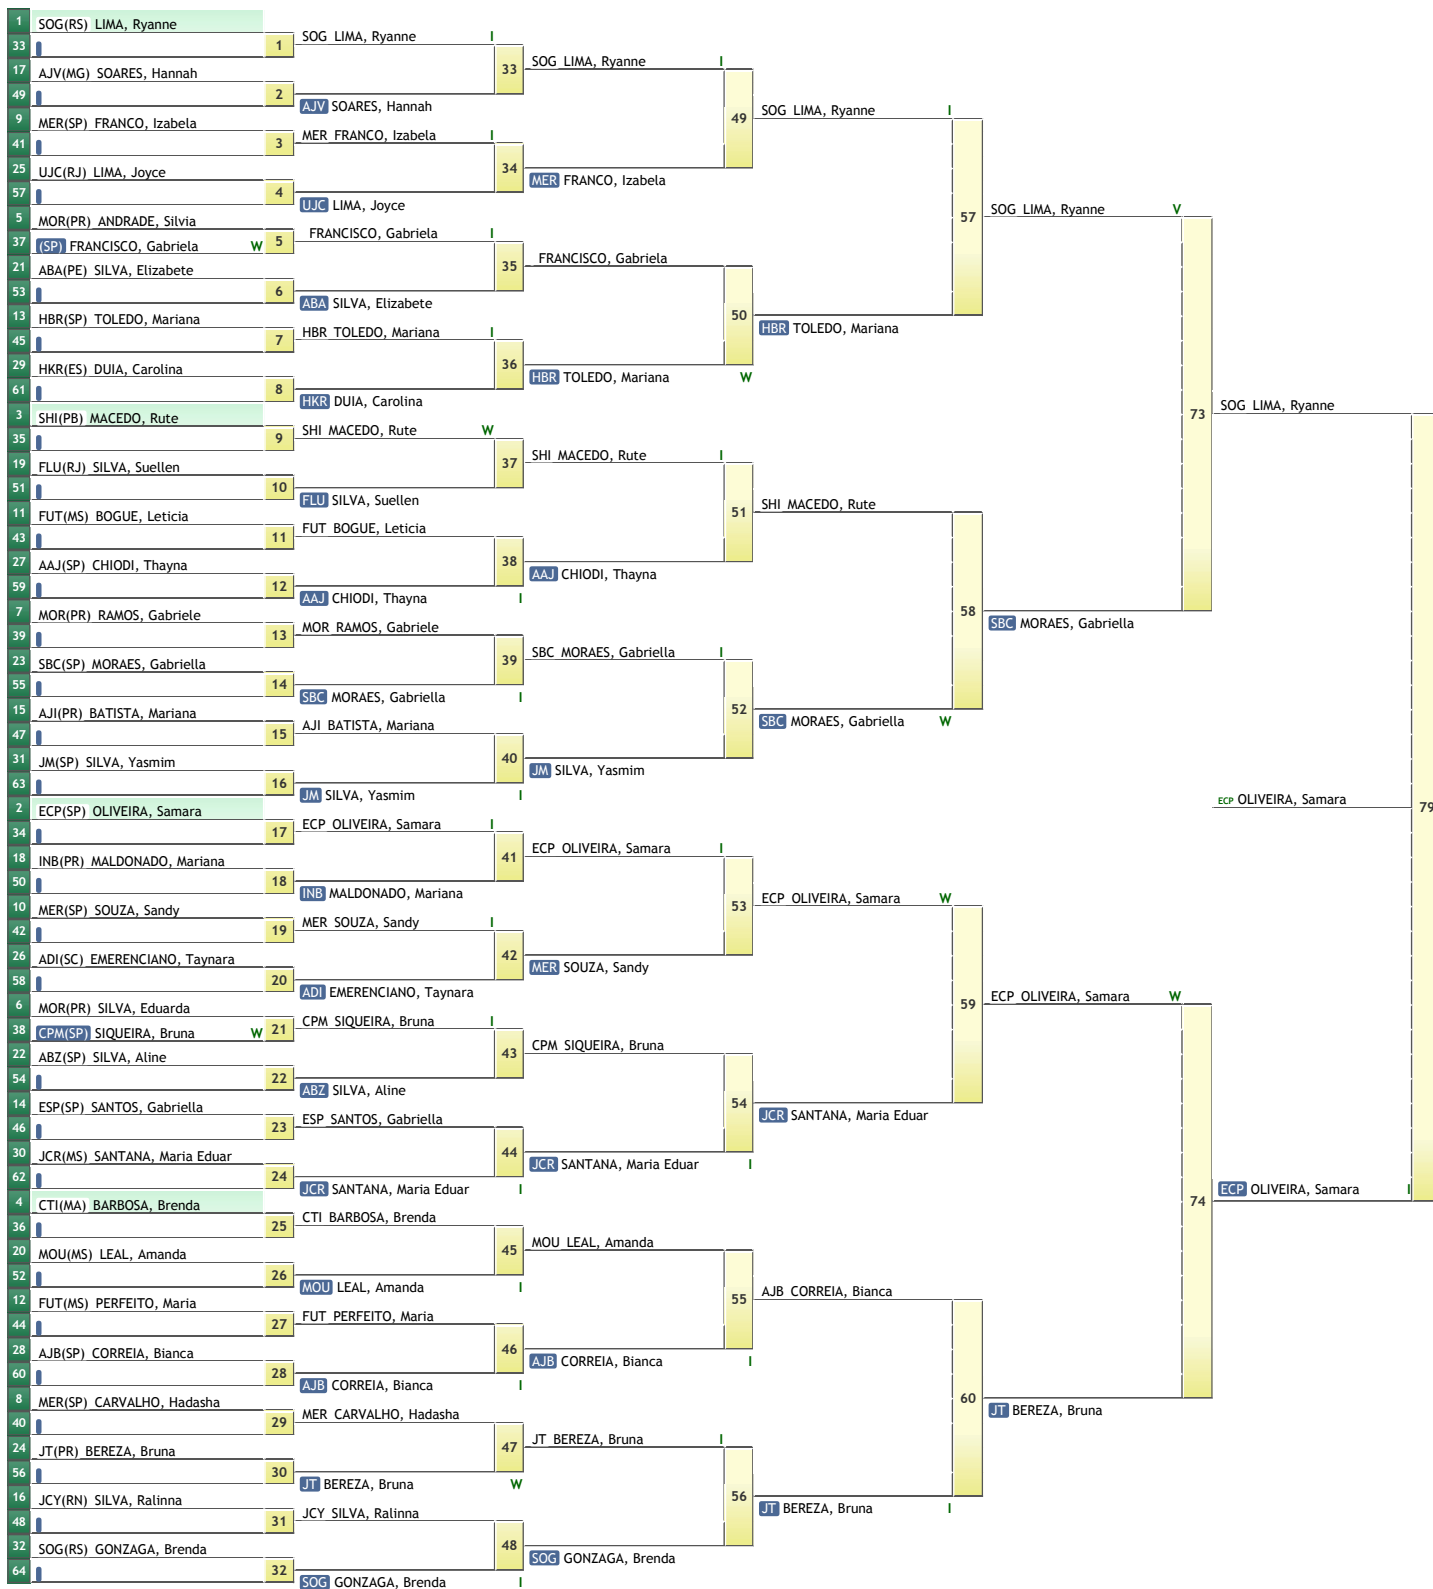

**CBI - Seletiva Nacional Sub 21 - 2018**  
 Curitiba - Paraná 02 de Dezembro de 2017 a 03 de Dezembro de 2017  
 SUB 21 FEMININO MEIO MEDIO (-63kg)

**-63kg**  
 34 atletas

REPESCAGEM			
AJV SOARES, Hannah SB 61	AJV SOARES, Hannah	MER FRANCO, Izabela	I
MER FRANCO, Izabela	I 65	HBR TOLEDO, Mariana	69
MER FRANCO, Izabela	I 75	MER FRANCO, Izabela	I
MOR RAMOS, Gabriele SB 62	MOR RAMOS, Gabriele	JM SILVA, Yasmim	SHI MACEDO, Rute
JM SILVA, Yasmim	I 66	SHI MACEDO, Rute	W 70
JT BEREZA, Bruna	I 77	JT BEREZA, Bruna	I
INB MALDONADO, Mariana SB 63	INB MALDONADO, Mariana	MER SOUZA, Sandy	W
MER SOUZA, Sandy	I 67	JCR SANTANA, Maria	71
MER SOUZA, Sandy	I 76	MER SOUZA, Sandy	I
MER CARVALHO, Hadas SB 64	MER CARVALHO, Hadas	SOG GONZAGA, Brenda	AJB CORREIA, Bianca
SOG GONZAGA, Brenda	I 68	AJB CORREIA, Bianca	W 76
SOG GONZAGA, Brenda	I 78	SBC MORAES, Gabriel	V

RESULTADO	
1	ECP OLIVEIRA, Samara
2	SOG LIMA, RYANNE
3	SBC MORAES, Gabriella
4	JT BEREZA, Bruna
5	MER FRANCO, Izabela
6	AJB CORREIA, Bianca
7	SHI MACEDO, Rute
8	MER SOUZA, Sandy