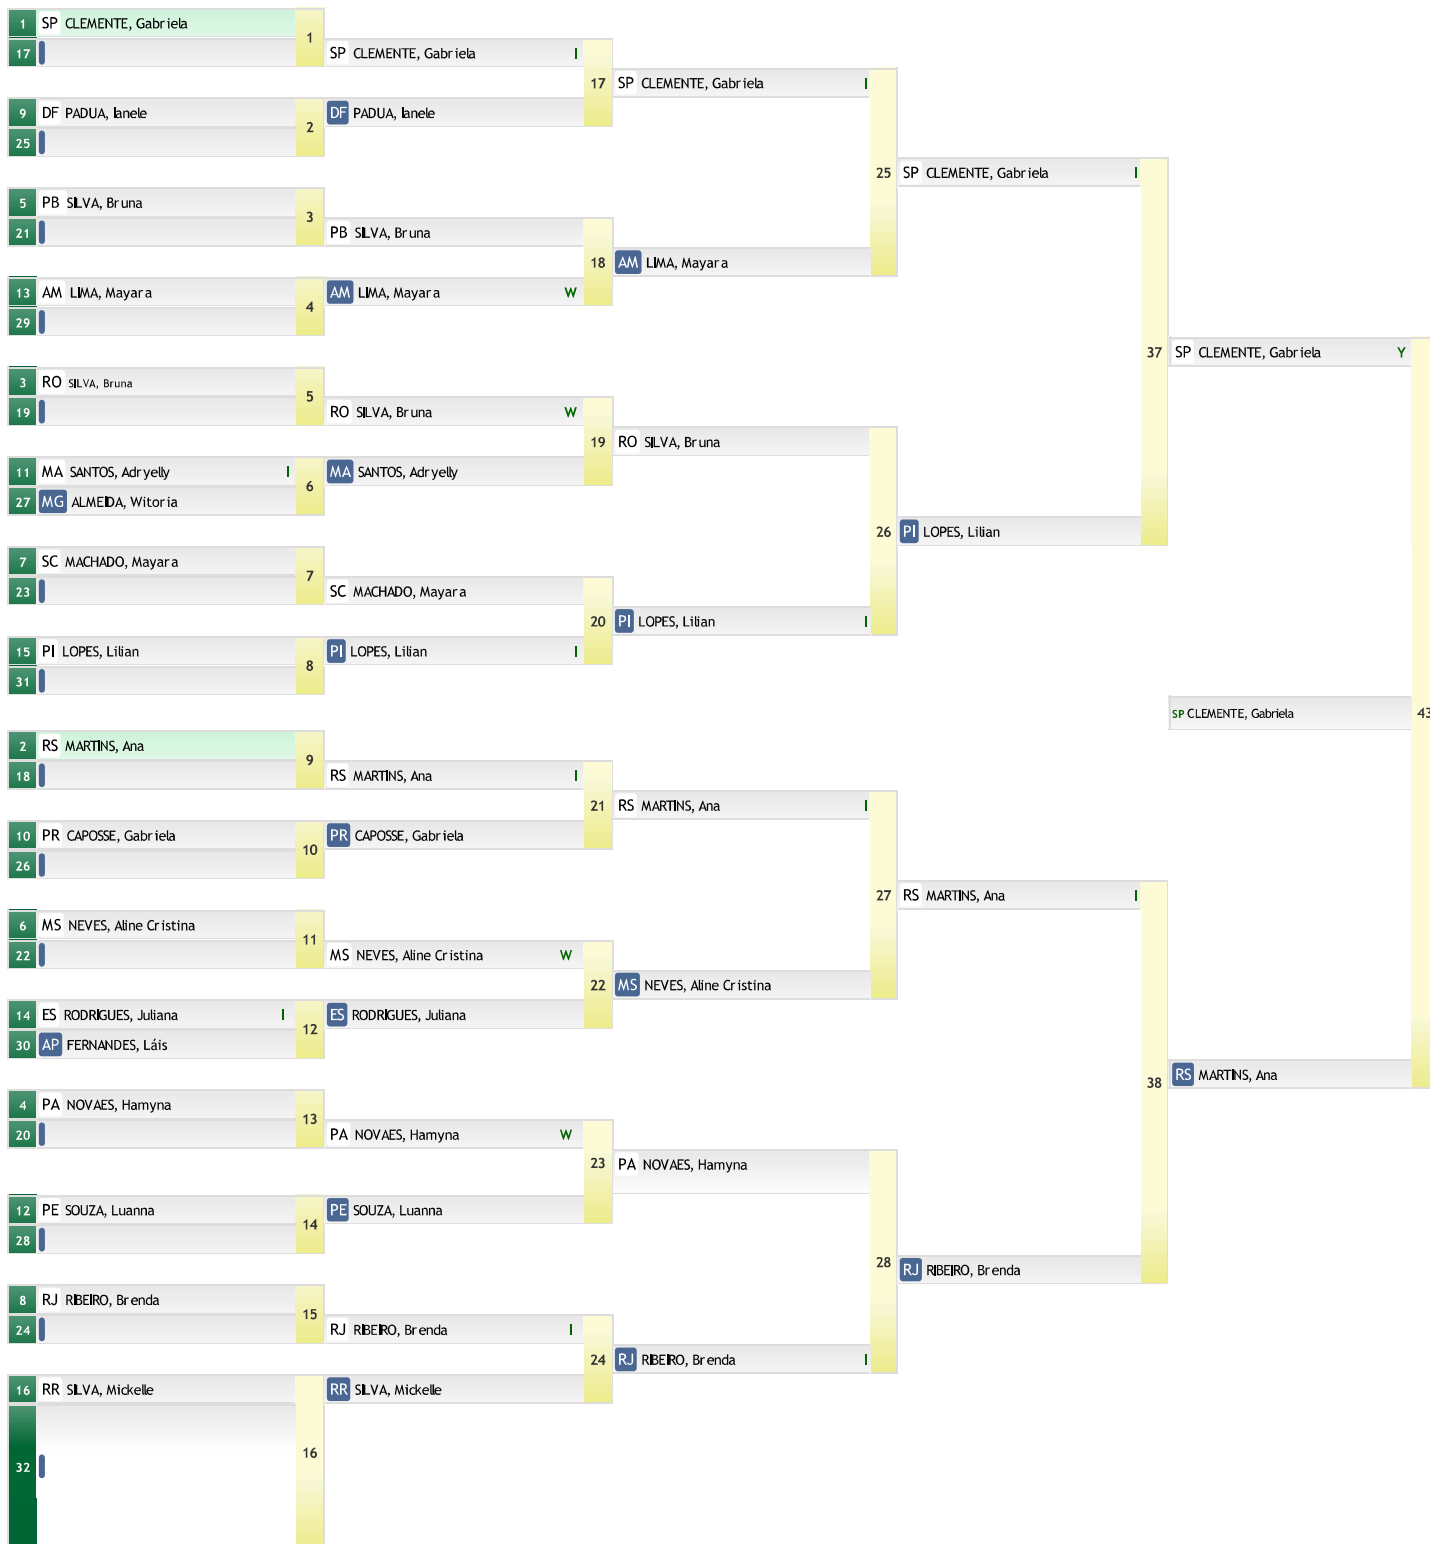

Campeonato Brasileiro 2014 Sub 18

São Luís - Maranhão 31 de Maio de 2014 a 01 de Junho de 2014
SUB 18 FEMININO MEIO LEVE (-48kg)

-48kg
18 atletas

REPEÇAGEM	
DF PADUA, Ianel SB 29	DF PADUA, Ianel
AM LIMA, Mayara I 33	AM LIMA, Mayara
SC MACHADO, May SB 30	SC MACHADO, Mayara
RO SILVA, Bruna I 39	RO SILVA, Bruna
RJ RIBEIRO, Brenda I 41	RJ RIBEIRO, Brenda
PR CAPOSSE, Gabrie SB 31	PR CAPOSSE, Gabrie
MS NEVES, Aline Cr I 35	MS NEVES, Aline Cr
RR SILVA, Mickelle SB 32	RR SILVA, Mickelle
RR SILVA, Mickelle I 40	RR SILVA, Mickelle
PA NOVAES, Hamyna I 36	PA NOVAES, Hamyna
PI LOPES, Lilian I 42	PI LOPES, Lilian